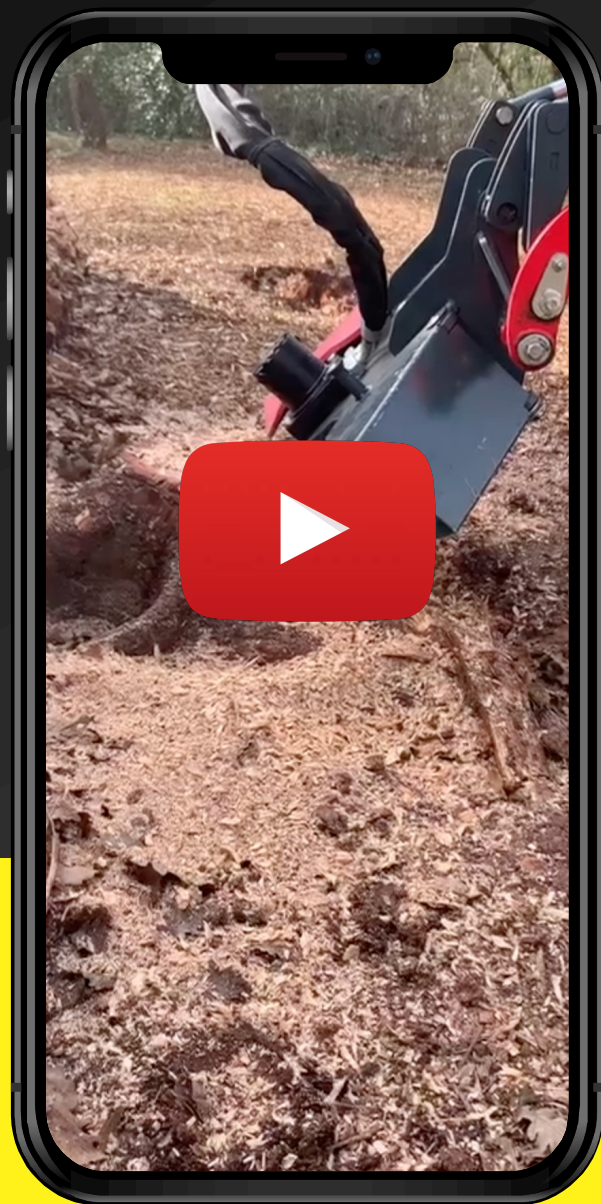

VIDEO MICROBULL

Rognage et broyage avec microBull™

Regardez l'utilisation de notre machine microBull™
avec rogneuse de souche et broyeur, en action .

[Lien vers la video rogneuse](#)

[Lien vers la video broyeur](#)