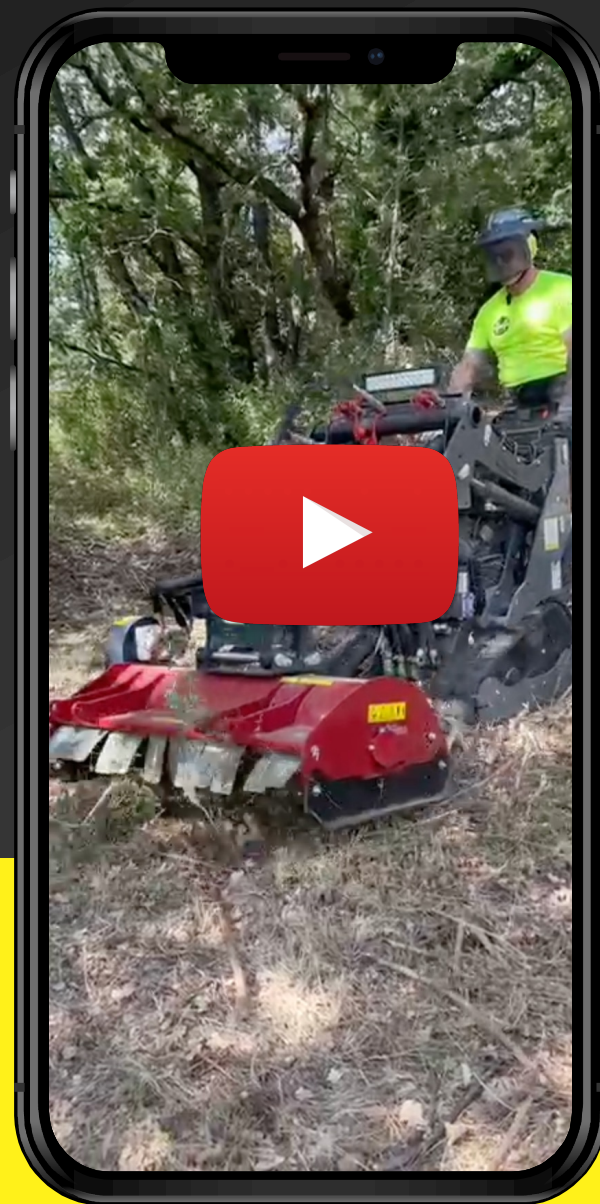

VIDEO MICROBULL

Rognage et broyage avec microBull™

Regardez l'utilisation de notre machine microBull™
avec rogneuse de souche et broyeur, en action .

[Lien vers la video rogneuse](#)

[Lien vers la video broyeur](#)